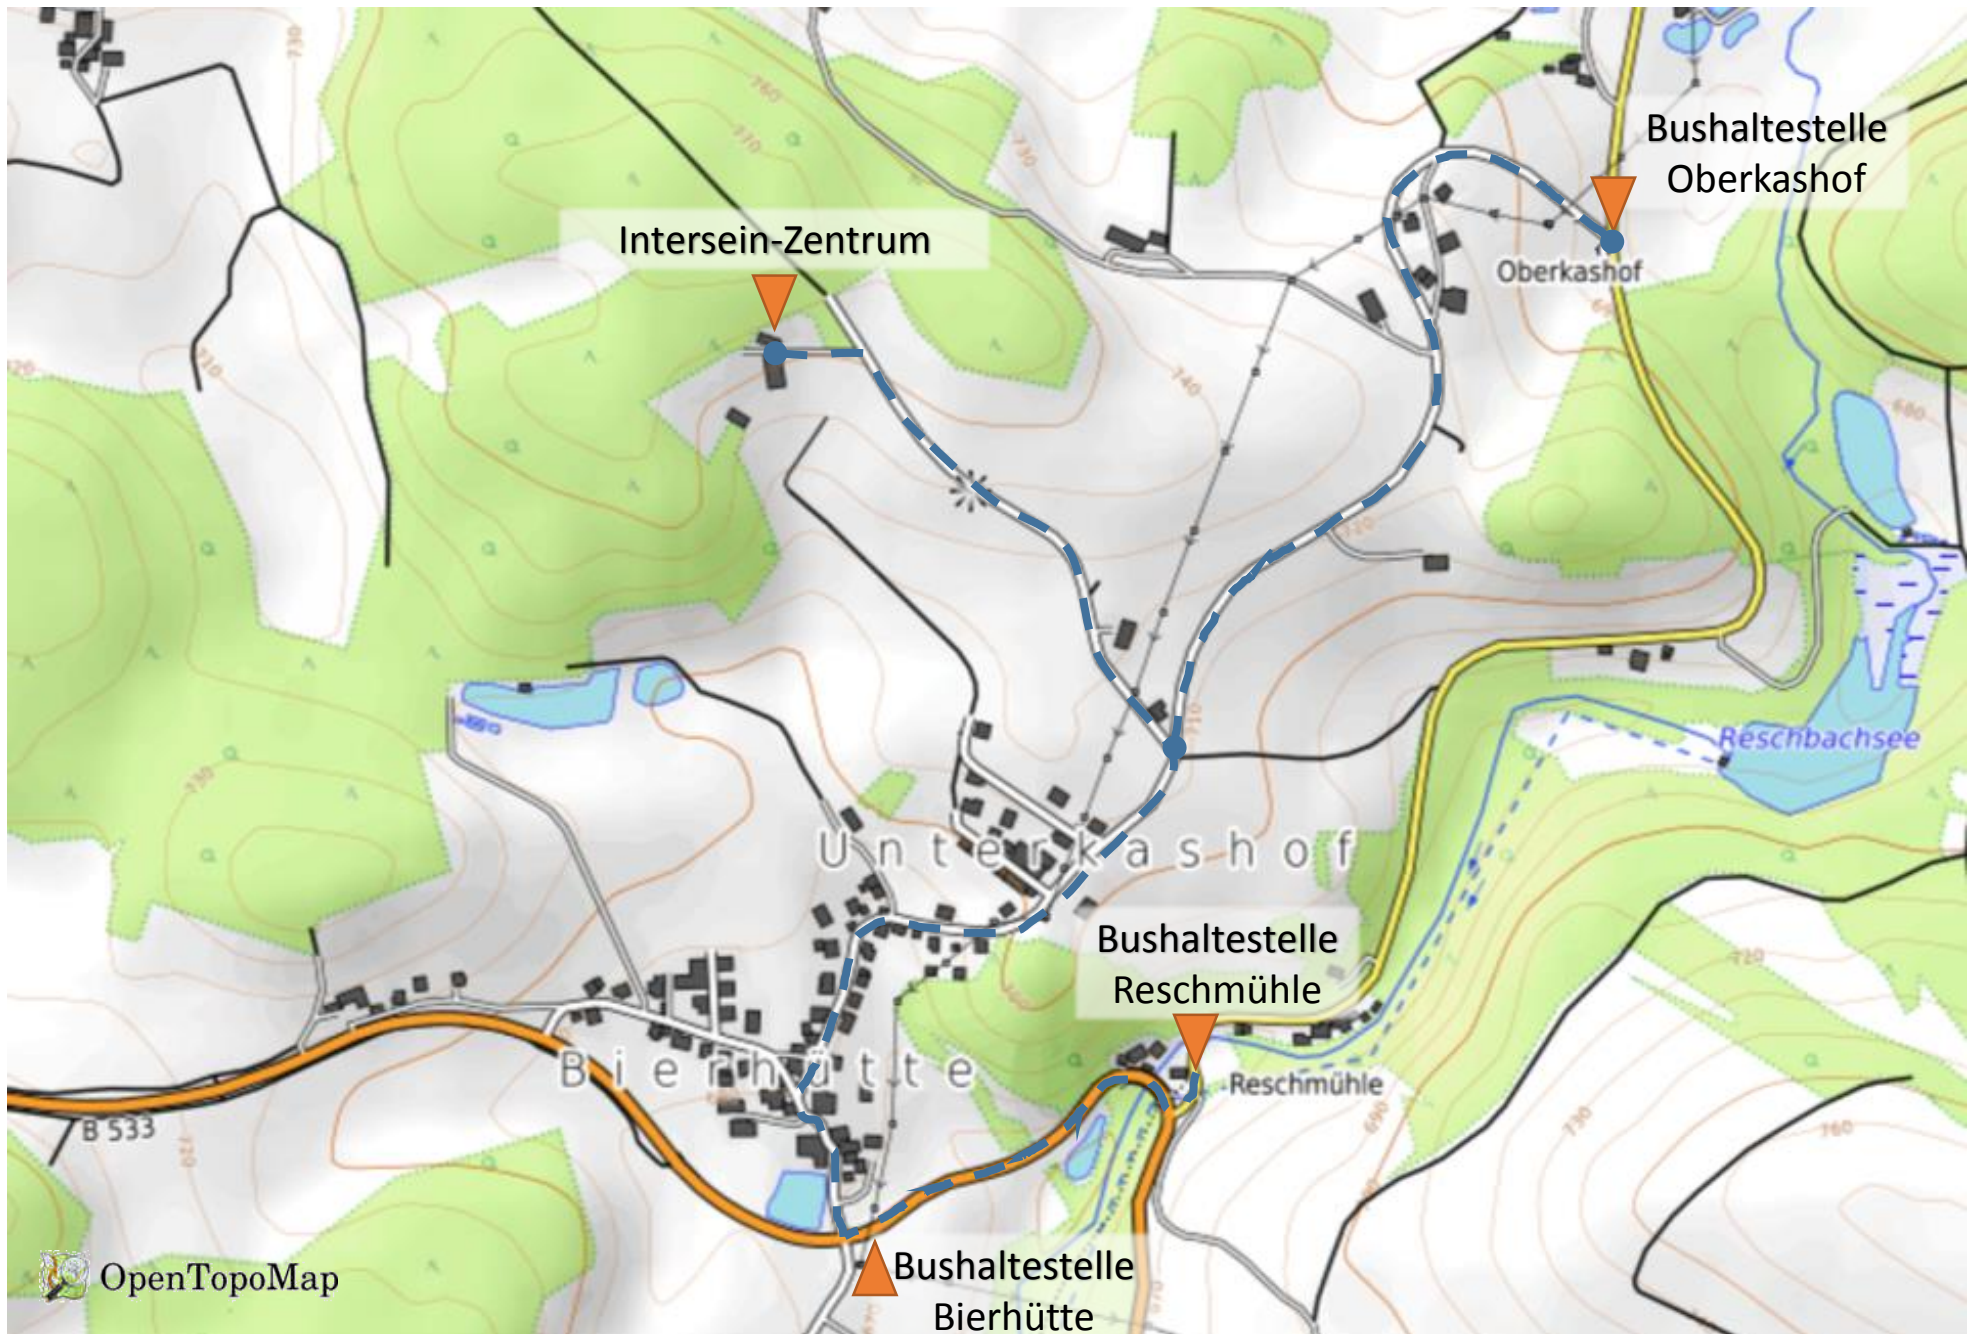

Fussweg von Bushaltestelle Reschmühle bzw. Oberkashof zum Intersein-Zentrum

Fussweg von Bushaltestelle Kirch-Moosbauer zum Intersein-Zentrum